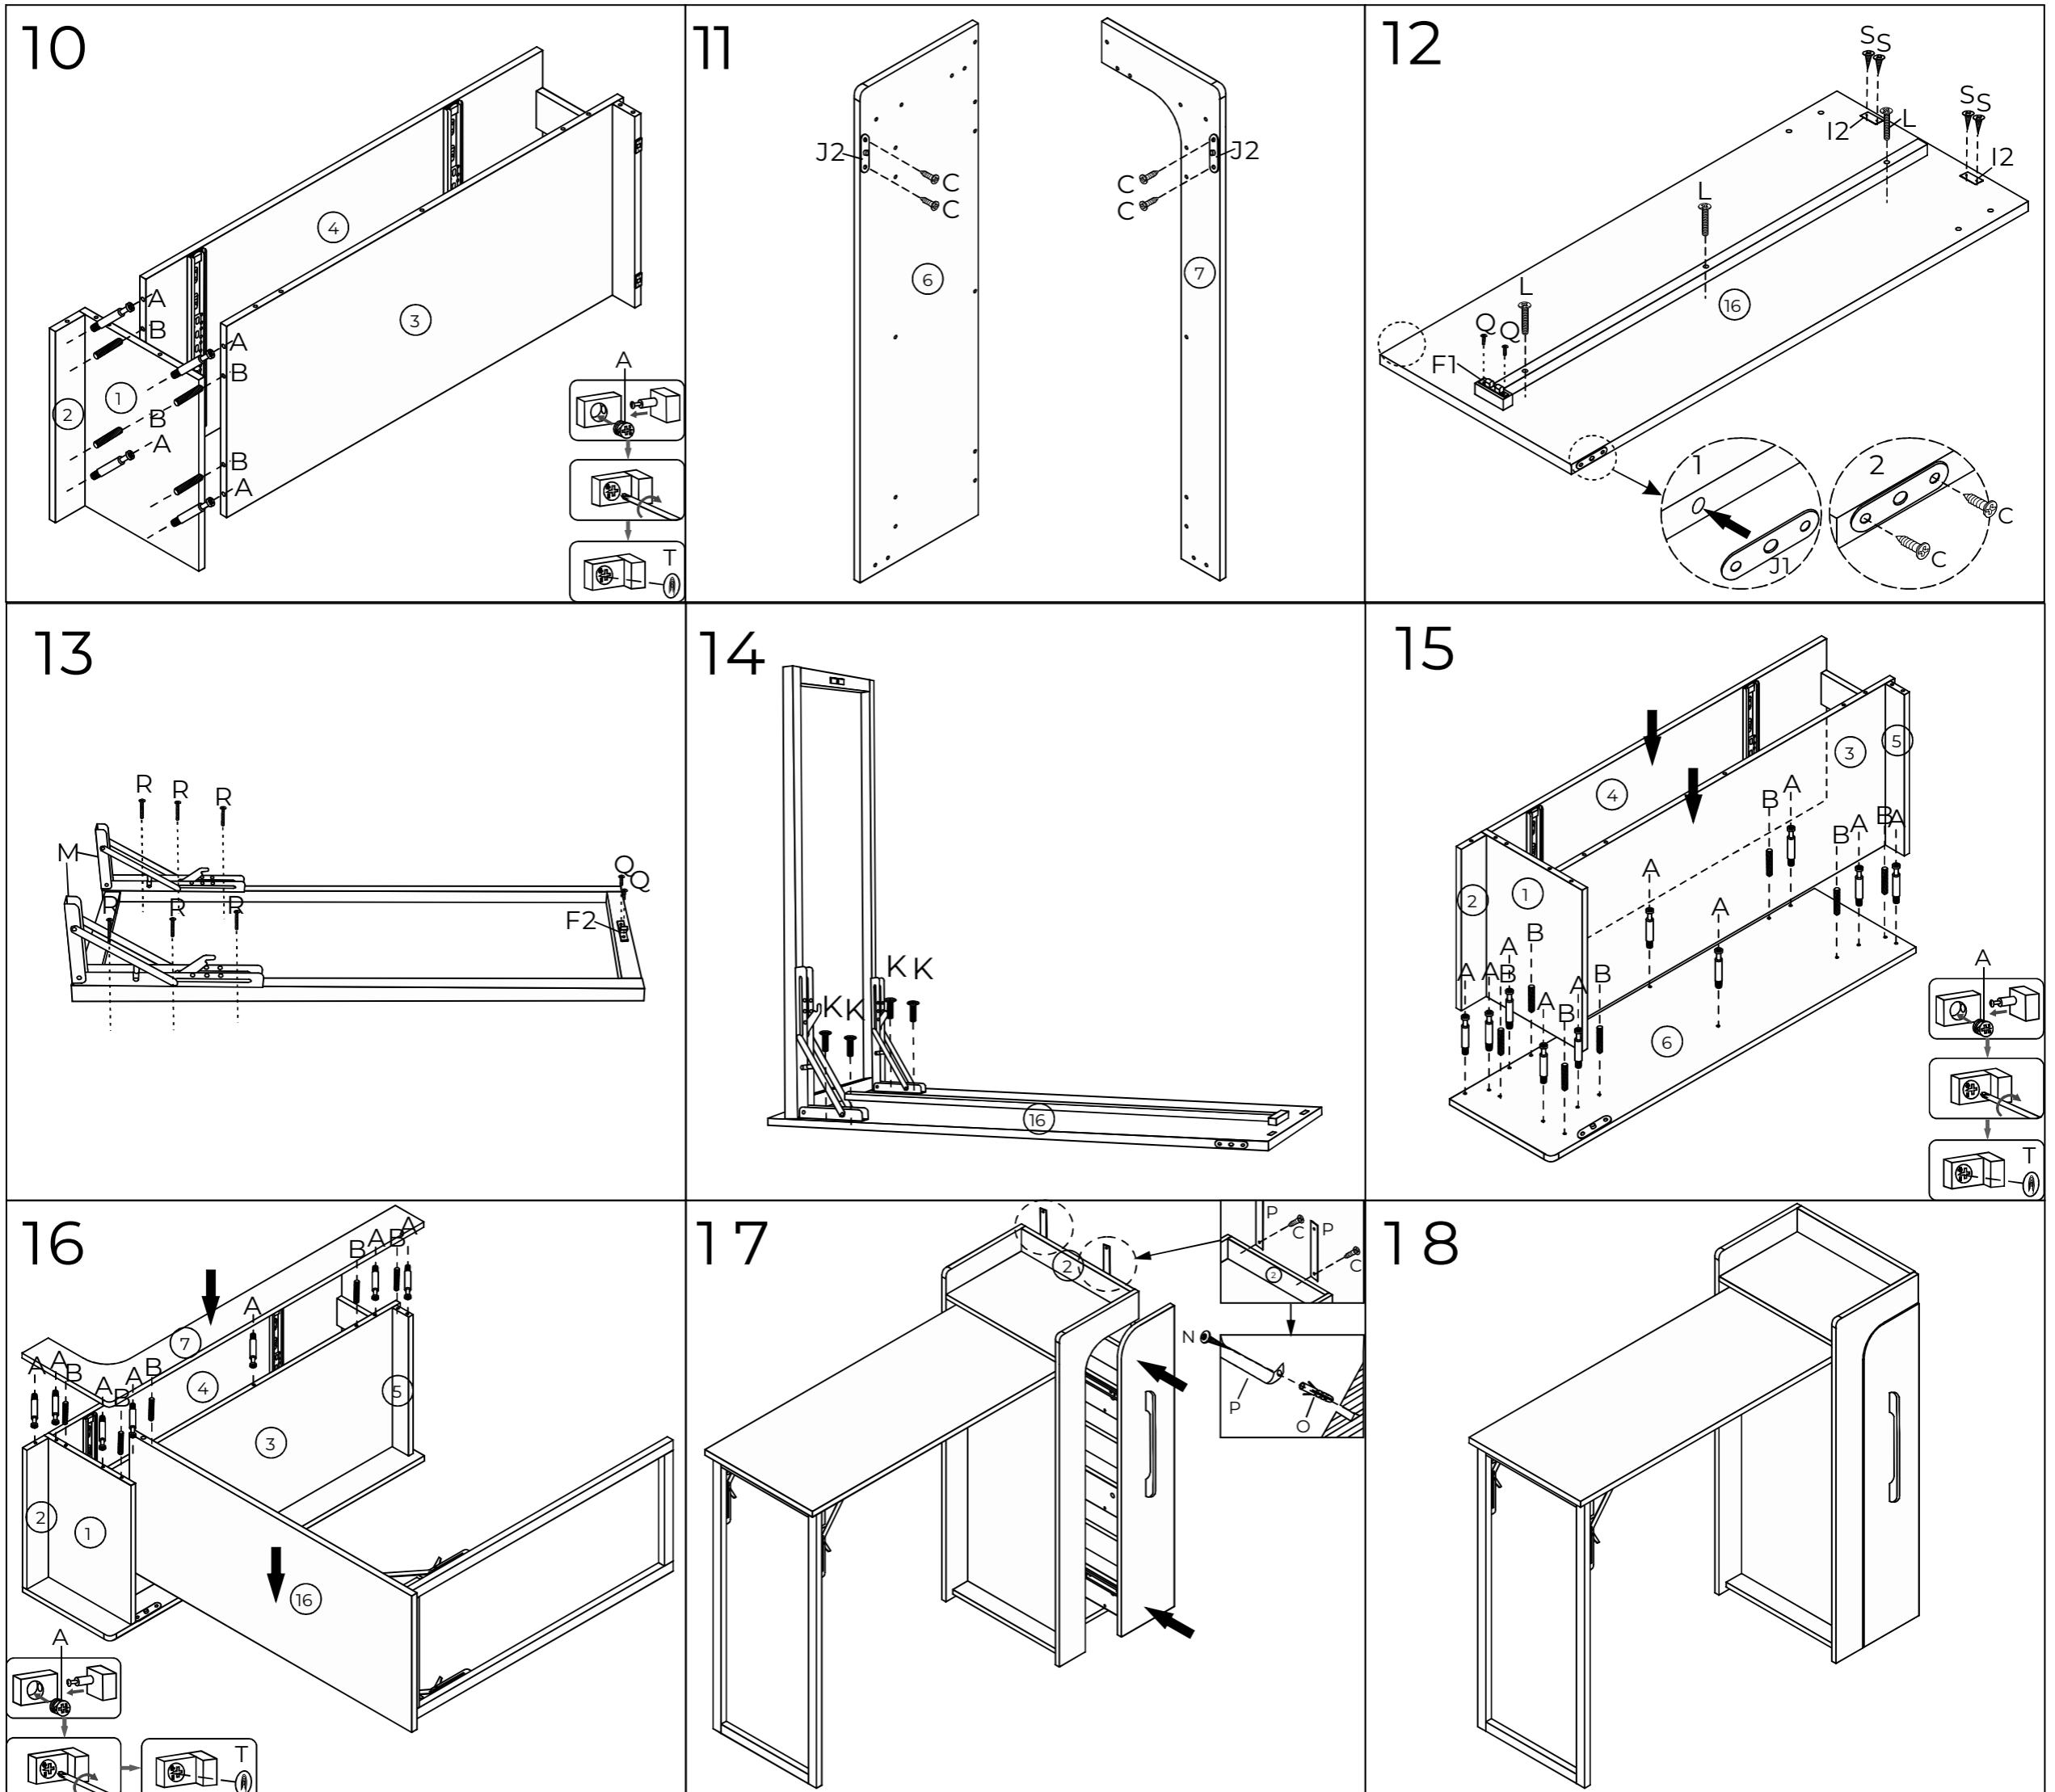

INSTRUCCIONES

Mueble Bar Grope

www.soloproductos.com

Ctra. de Córdoba, km. 432 Pol. Ind. La Vega, Naves 1, 18230 Atarfe (Granada)

Mueble Bar Grope

A  39pcs	B  8X30mm 18pcs	C  ST3.5X14mm 26pcs	D  ST5X50mm 24pcs	E  4pcs	F  F1 F2 1pc	
G  1pc	H  M4X20mm 2pcs	I  I1 I2 2pcs	J  J1 J2 2pcs	K  M6X12mm 4pcs	L  M6X30mm 3pcs	M  2pcs
N  ST4X25mm 2pcs	O  2pcs	P  2pcs	Q  M4X10mm 4pcs	R  M4X12mm 6pcs	S  ST3X12mm 8pcs	T  39pcs

Mueble Bar Grope

SOLOPRODUCTOS

www.soloproductos.com