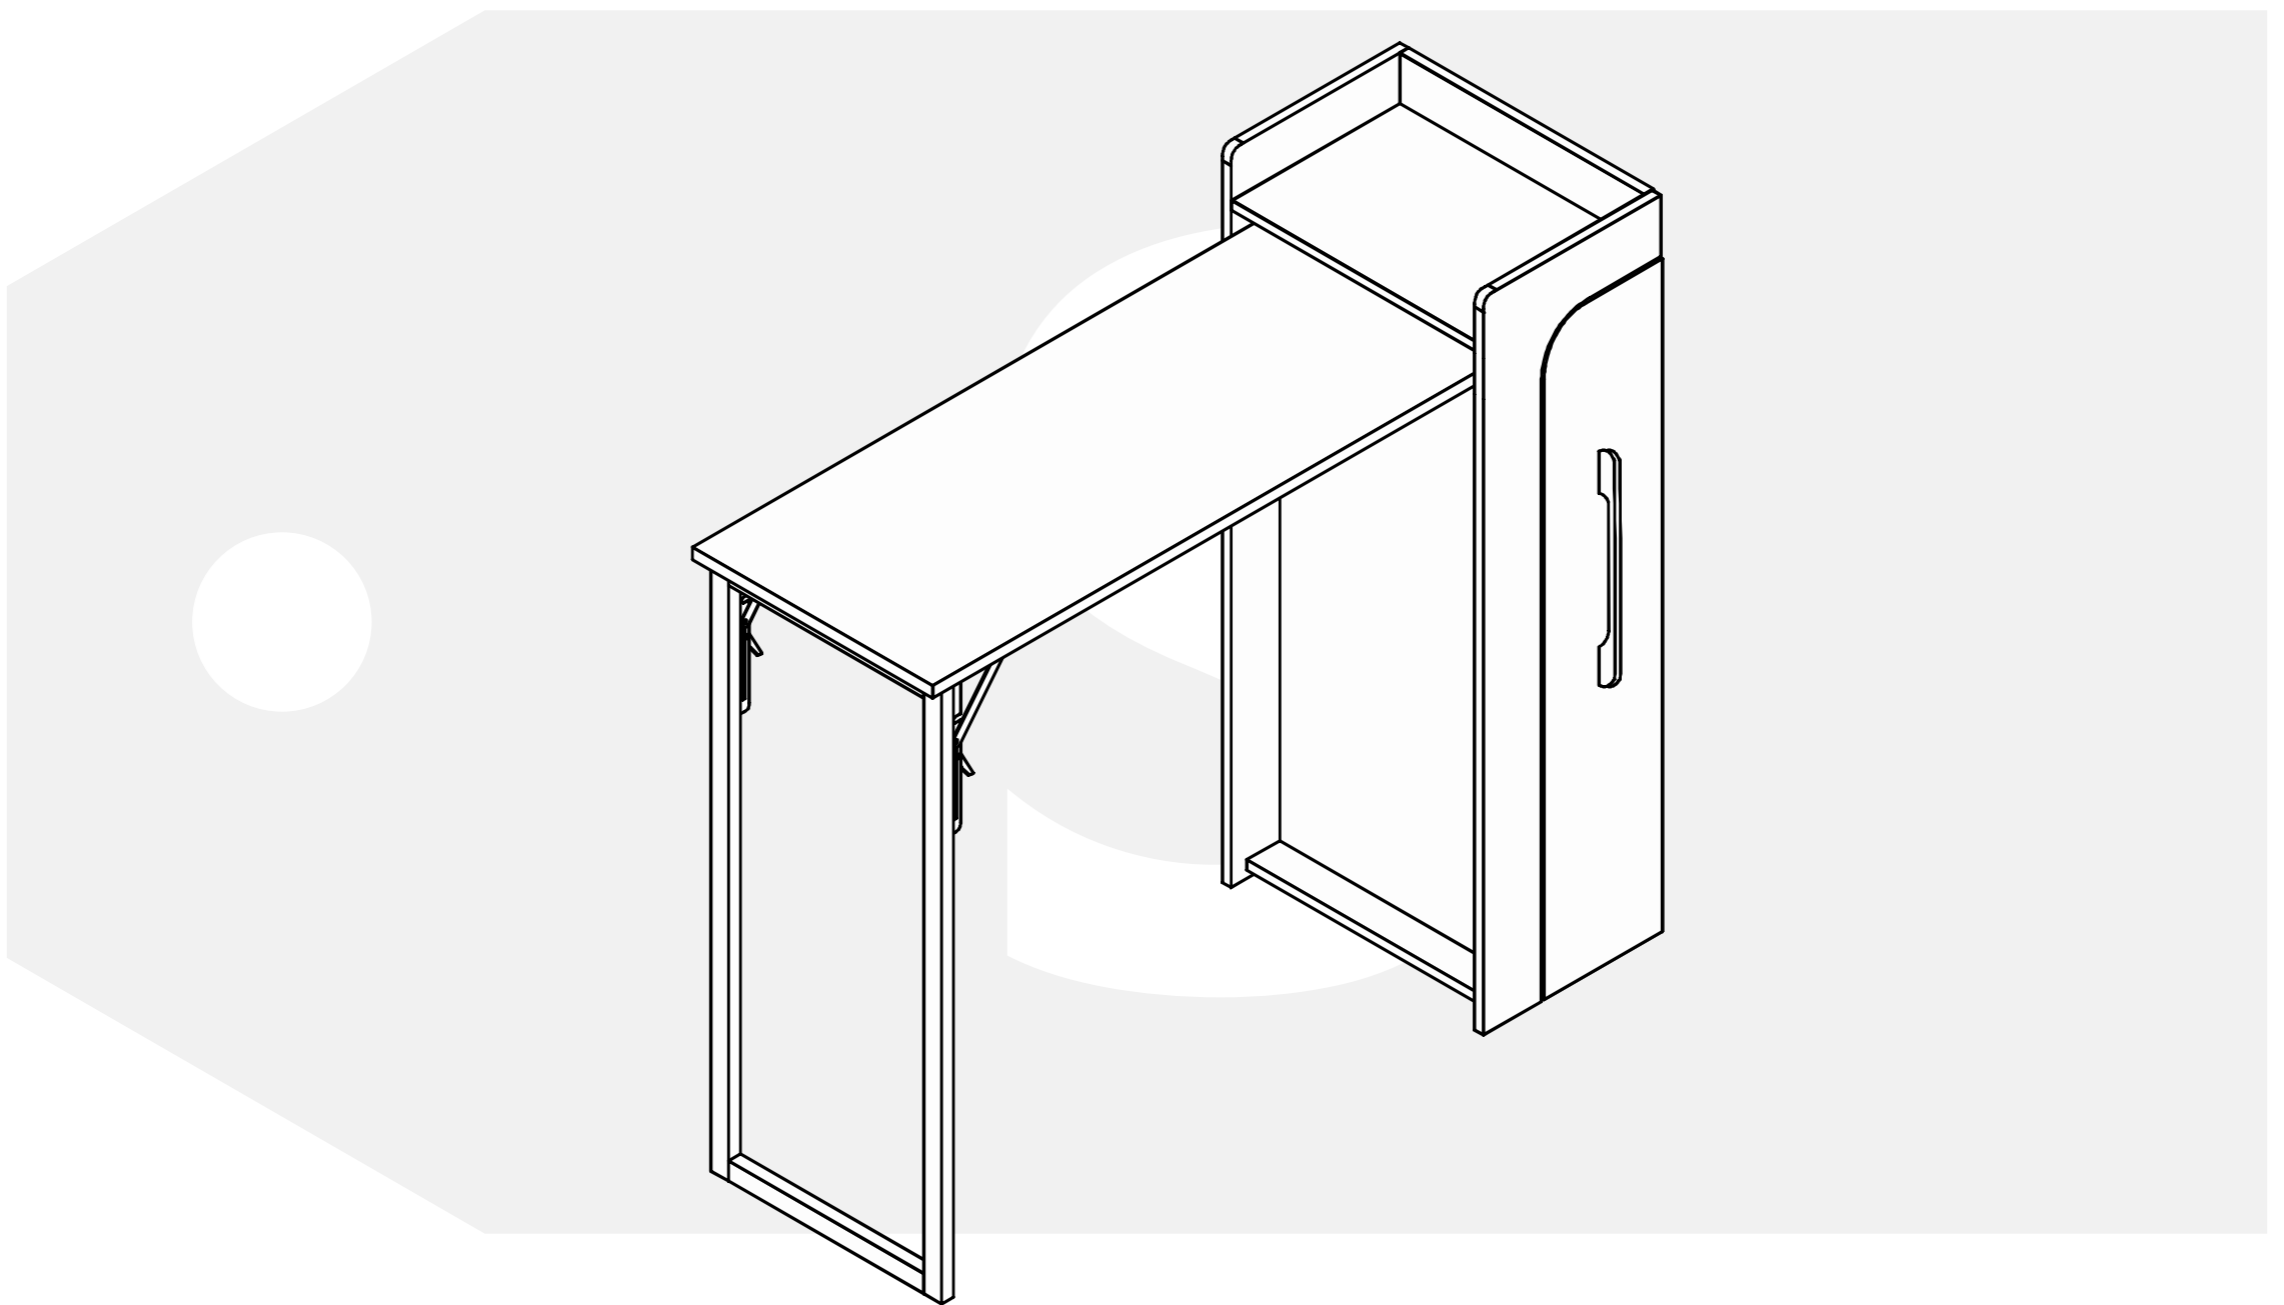

INSTRUCCIONES

Mueble Bar Grope

www.soloproductos.com

Ctra. de Córdoba, km. 432 Pol. Ind. La Vega, Naves 1, 18230 Atarfe (Granada)

Mueble Bar Grope

A  39pcs	B  8X30mm 18pcs	C  ST3.5X14mm 26pcs	D  ST5X50mm 24pcs	E  4pcs	F  F1 F2 1pc	
G  1pc	H  M4X20mm 2pcs	I  I1 I2 2pcs	J  J1 J2 2pcs	K  M6X12mm 4pcs	L  M6X30mm 3pcs	M  2pcs
N  ST4X25mm 2pcs	O  2pcs	P  2pcs	Q  M4X10mm 4pcs	R  M4X12mm 6pcs	S  ST3X12mm 8pcs	T  39pcs

Mueble Bar Grope

SOLOPRODUCTOS

www.soloproductos.com