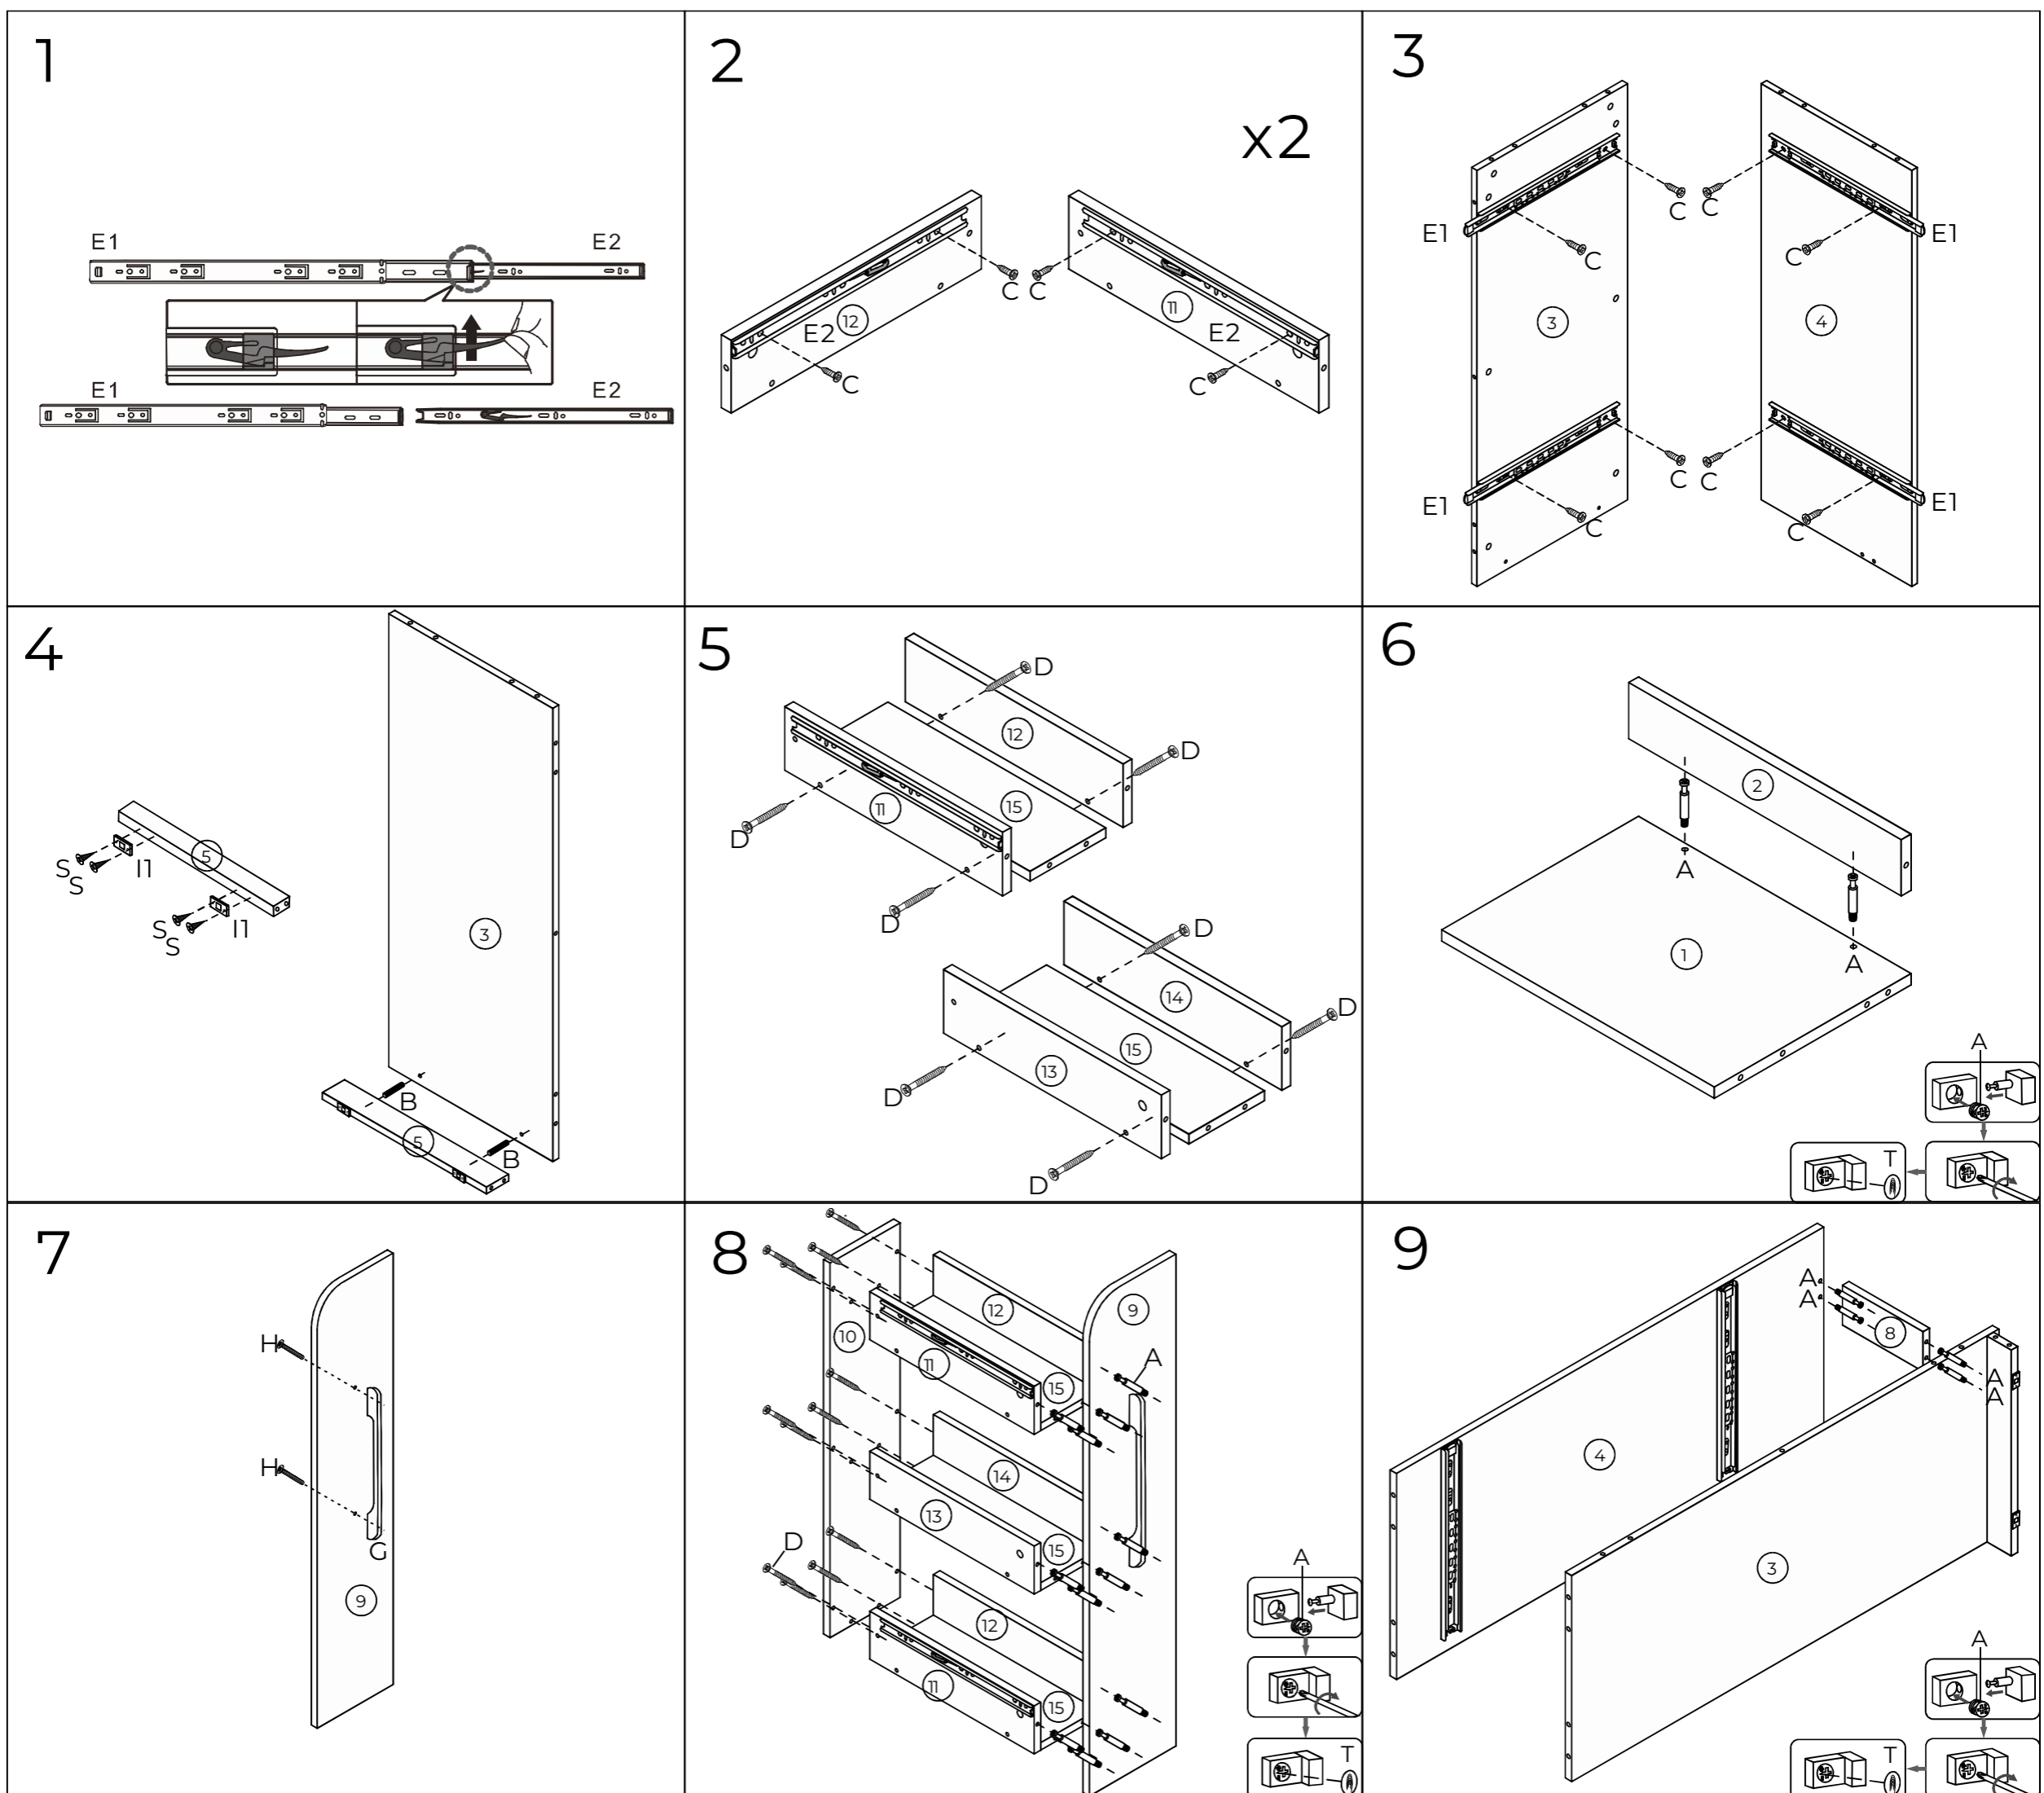

INSTRUCCIONES

Mueble Bar Grope

www.soloproductos.com

Ctra. de Córdoba, km. 432 Pol. Ind. La Vega, Naves 1, 18230 Atarfe (Granada)

Mueble Bar Grope

A  39pcs	B  8X30mm 18pcs	C  ST3.5X14mm 26pcs	D  ST5X50mm 24pcs	E  4pcs	F  F1 F2 1pc	
G  1pc	H  M4X20mm 2pcs	I  I1 I2 2pcs	J  J1 J2 2pcs	K  M6X12mm 4pcs	L  M6X30mm 3pcs	M  2pcs
N  ST4X25mm 2pcs	O  2pcs	P  2pcs	Q  M4X10mm 4pcs	R  M4X12mm 6pcs	S  ST3X12mm 8pcs	T  39pcs